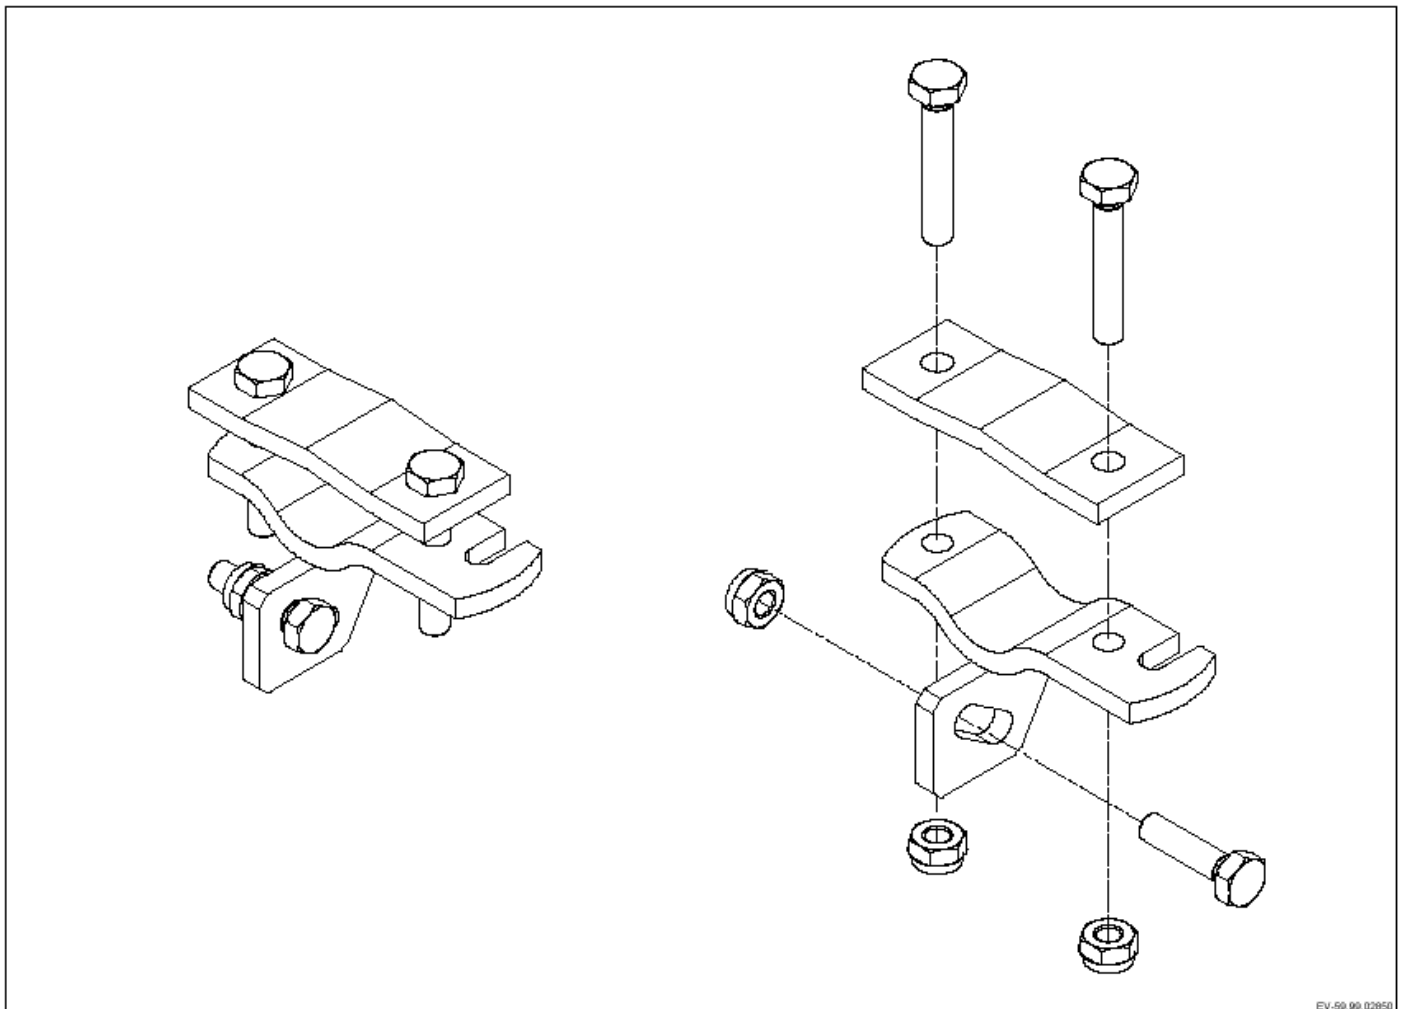

# ADAPTER towbar oris Traditional

Montagevoorschrift  
Montageanleitung  
Installation  
Instructions de montage

Item	Onderdeel	Parts	Ersatzteile	Pièces déta
62.99.02113	Adapter vierkante kogelhals	Accessory Oris	Adapter-Montagesatz rechteckig	Adaptateur col de boule d'attelage carré

## TOOLS

**2 x** 17 mm

EV-99 99 02950